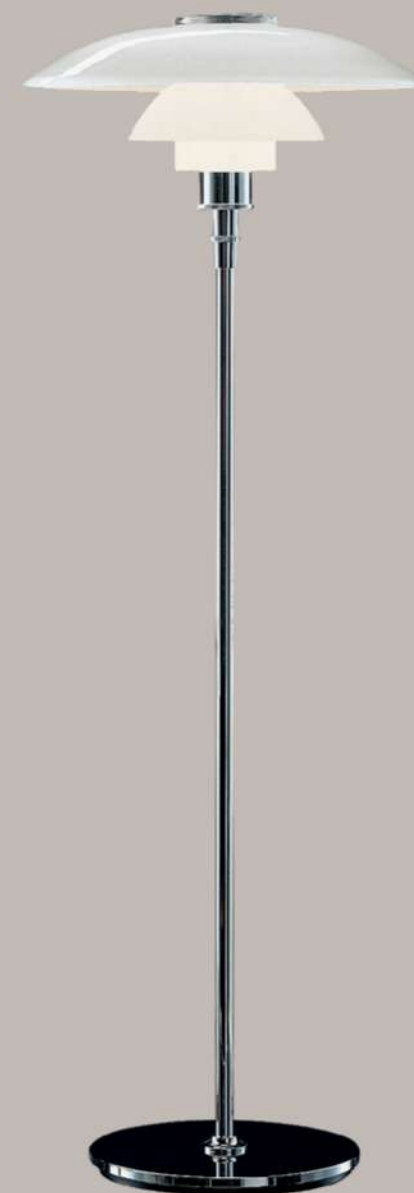

by Poul Henningsen

PH 4½-3½ Glass Floor