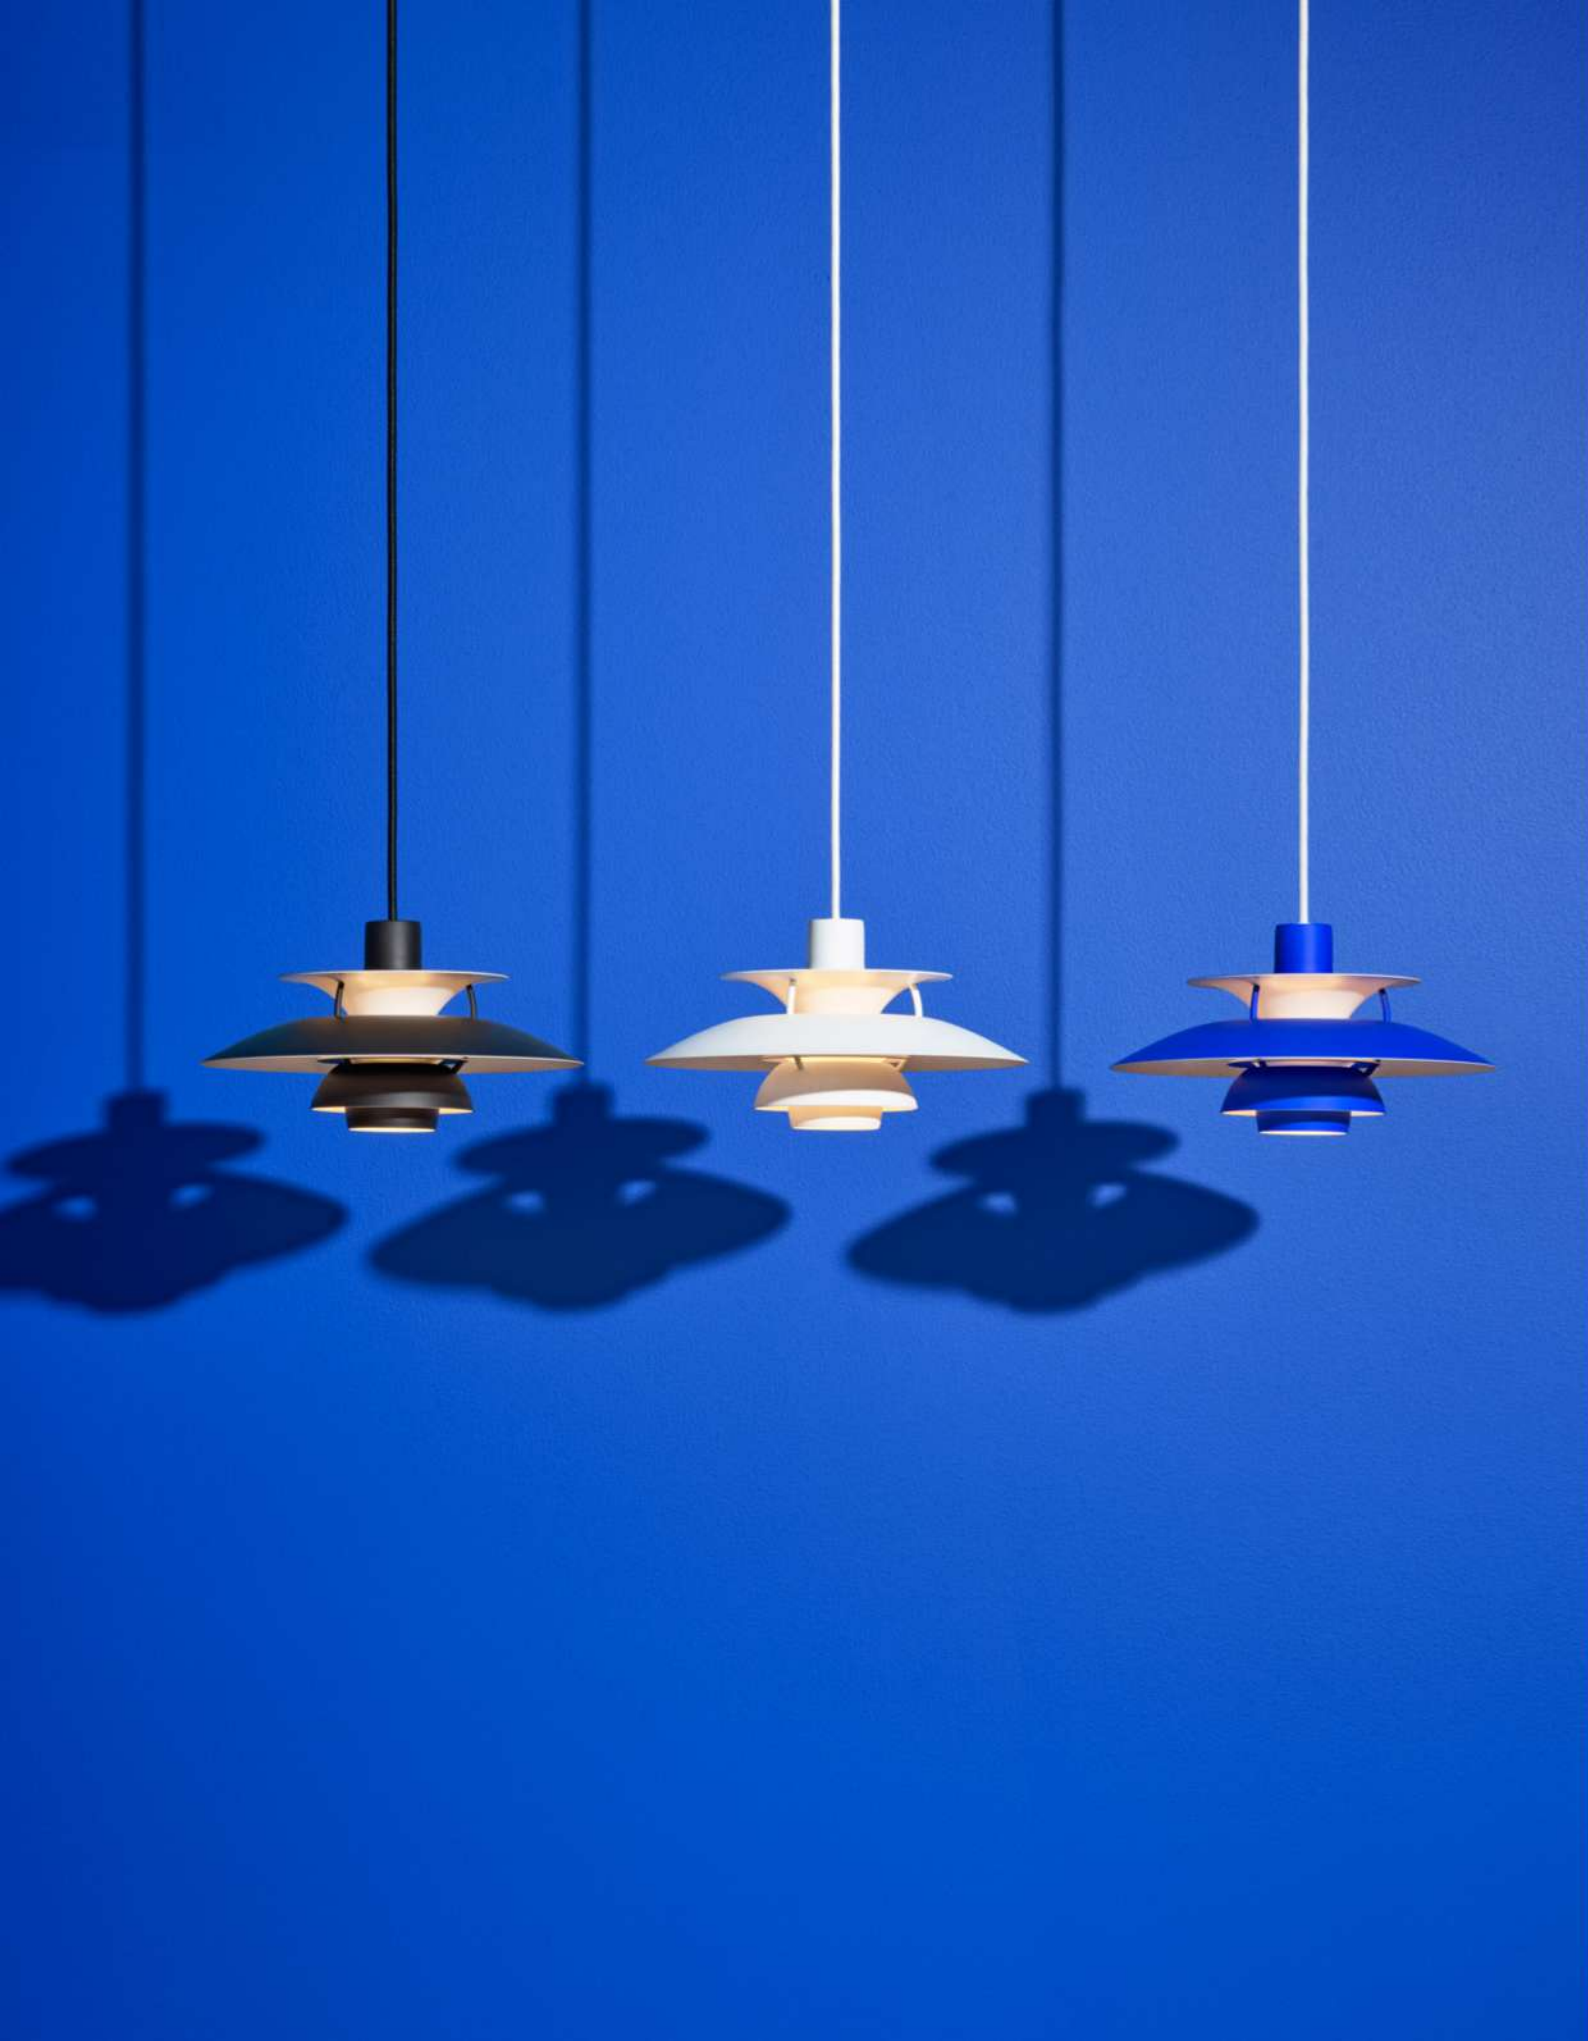

Decorative - Pendant

PH5 Mini Monochrome

by Poul Henningsen