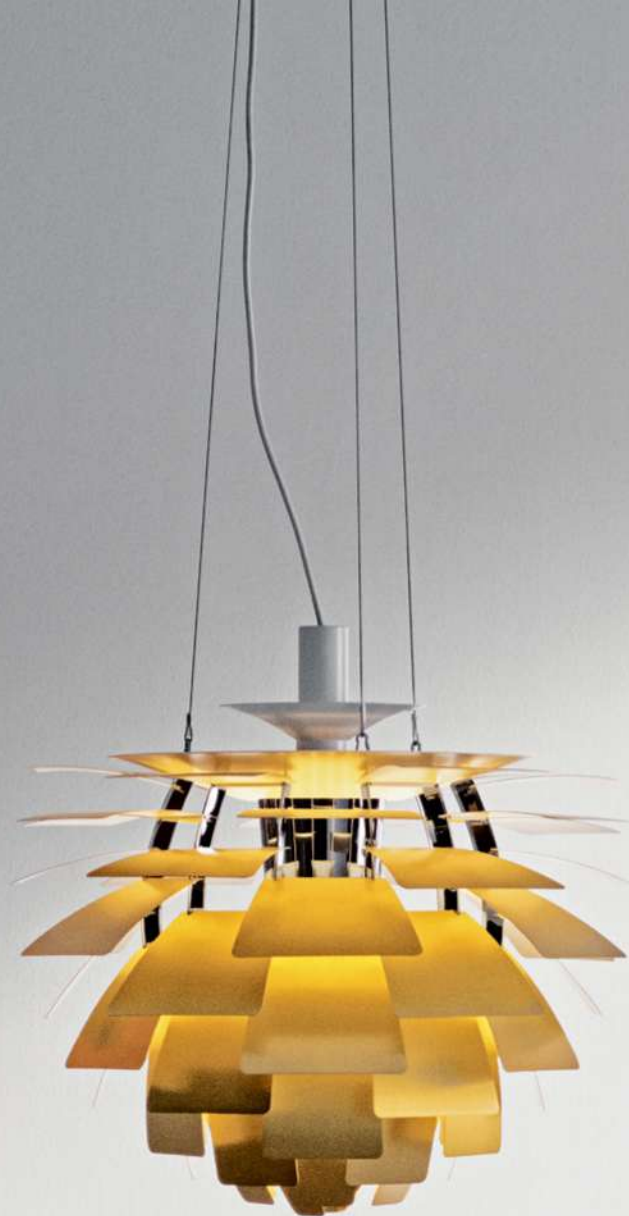

Decorative - Pendant

PH Artichoke

by Poul Henningsen